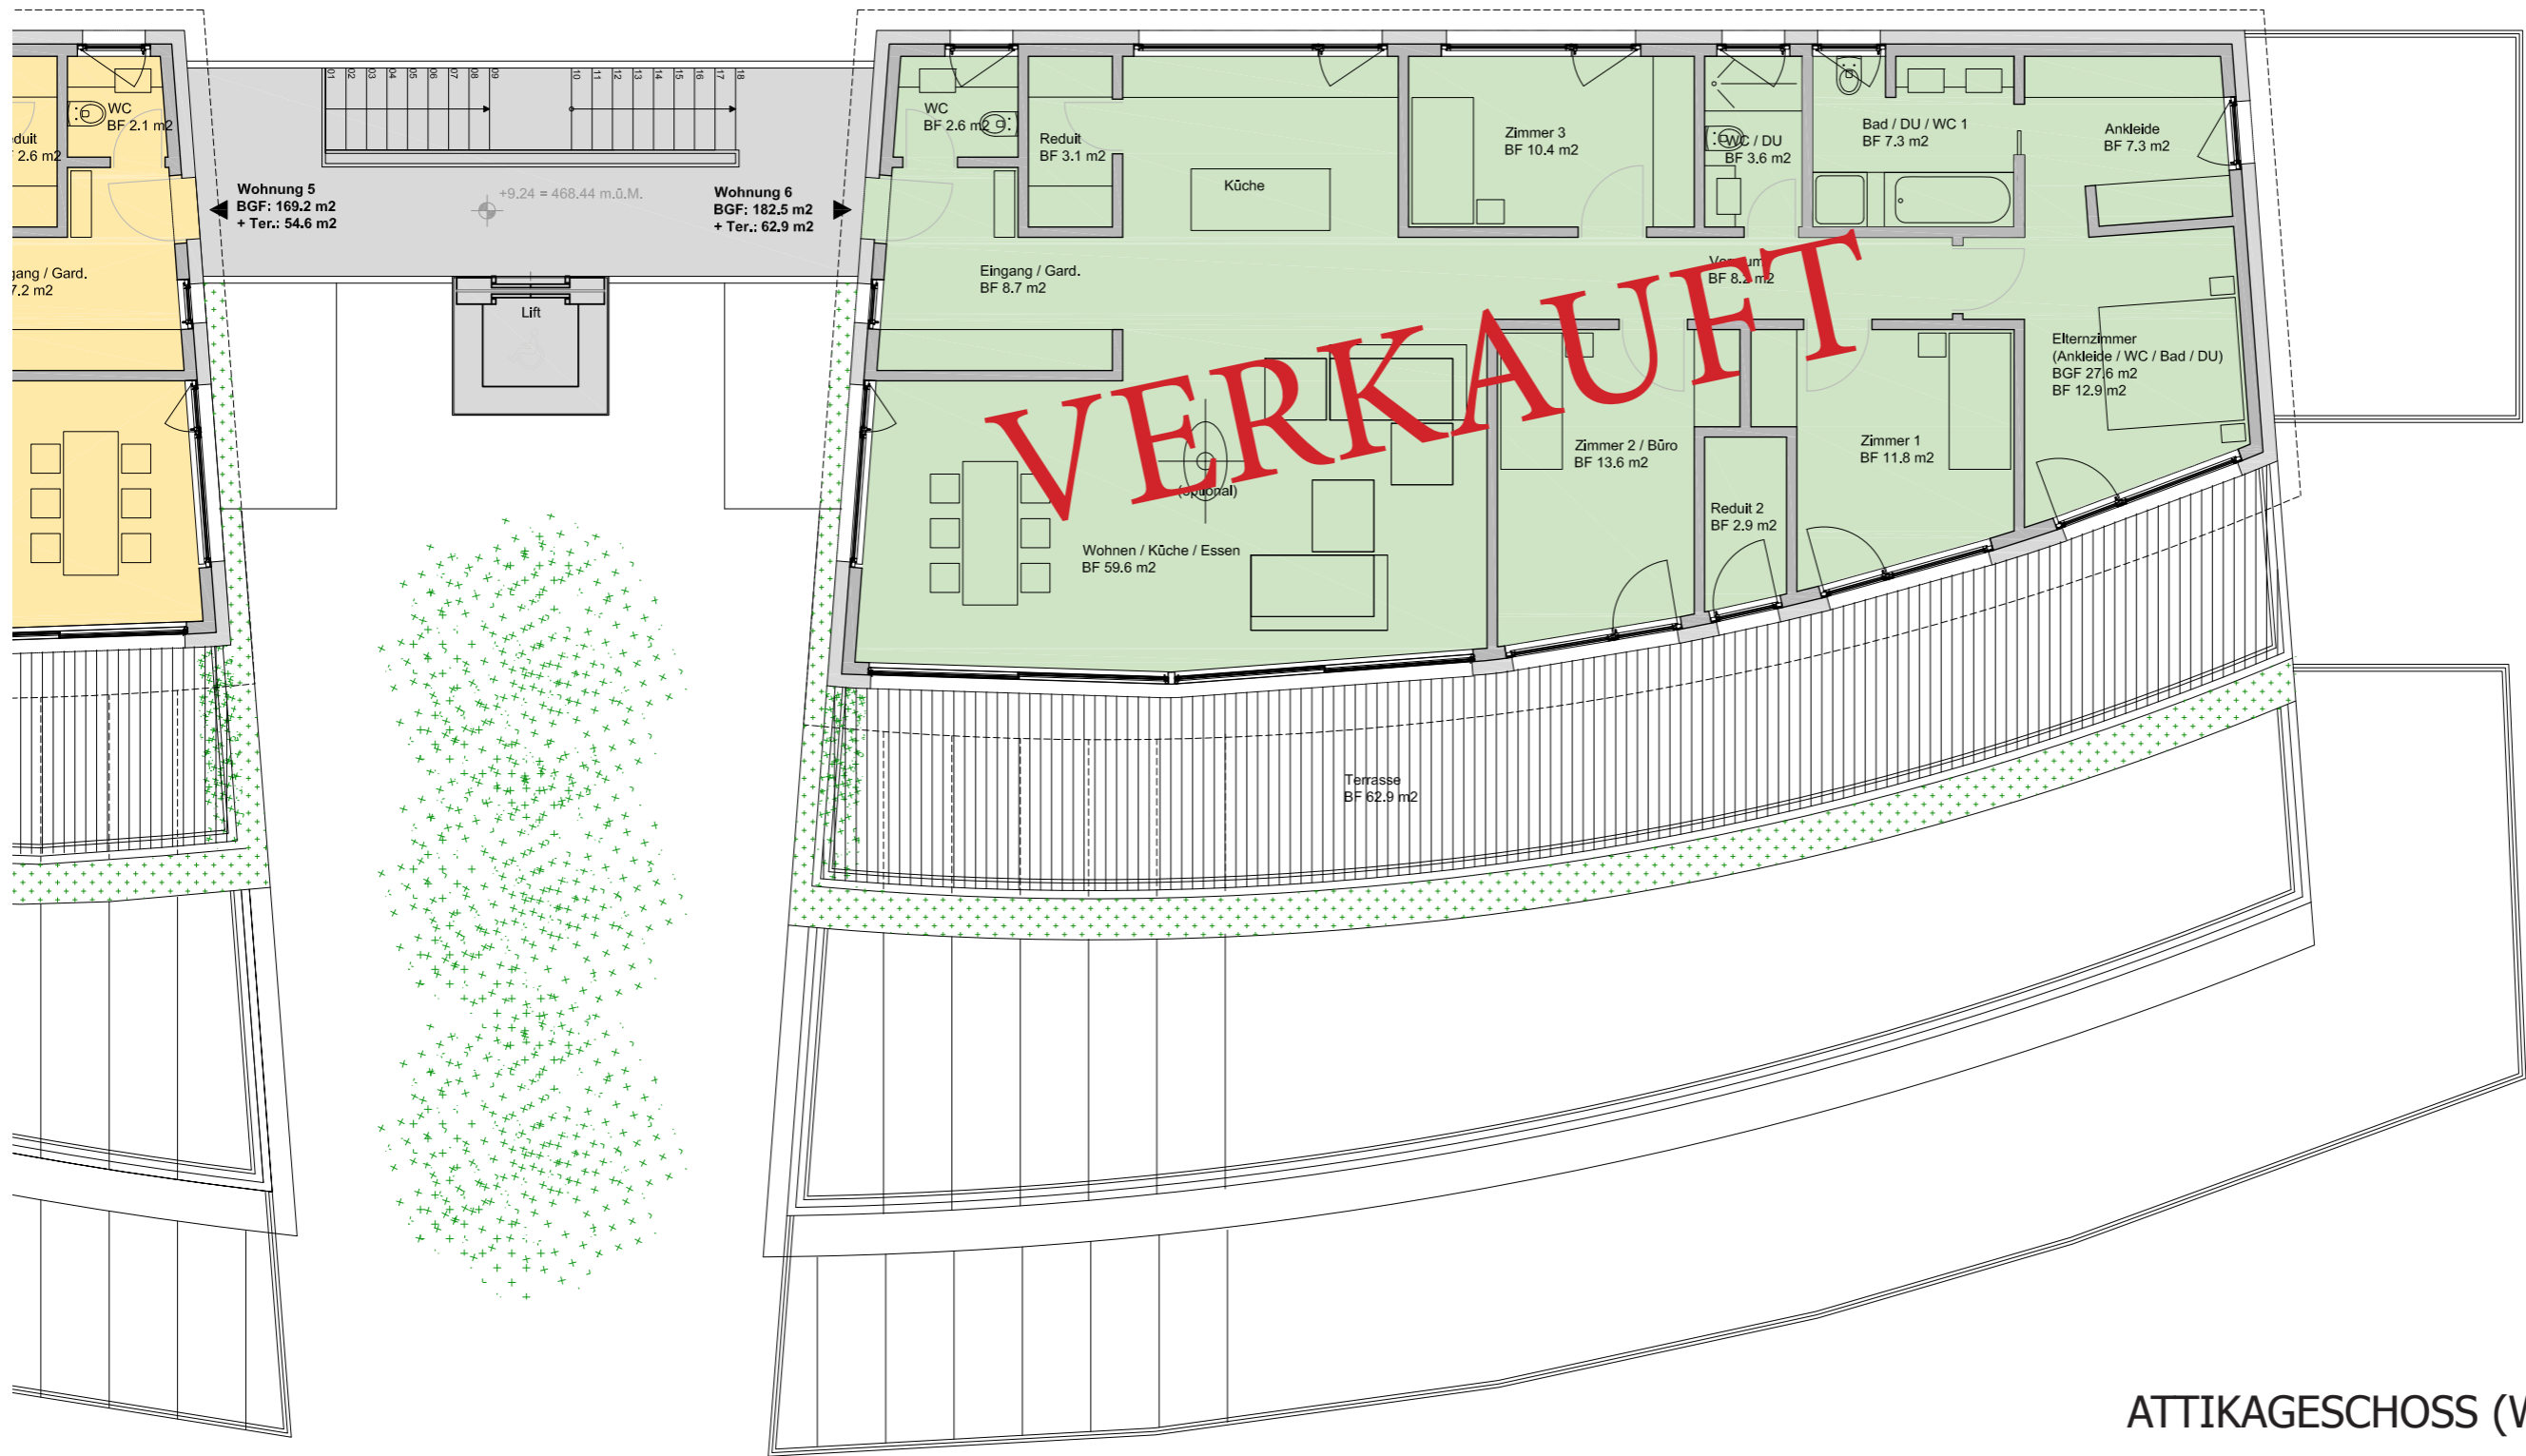

VERKAUFT

Wohnung 5
BGF: 169.2 m²
+ Ter.: 54.6 m²

+9.24 = 468.44 m.ü.M.

Wohnung 6
BGF: 182.5 m²
+ Ter.: 62.9 m²

ATTIKAGESCHOSS (WOHNUNG 6)