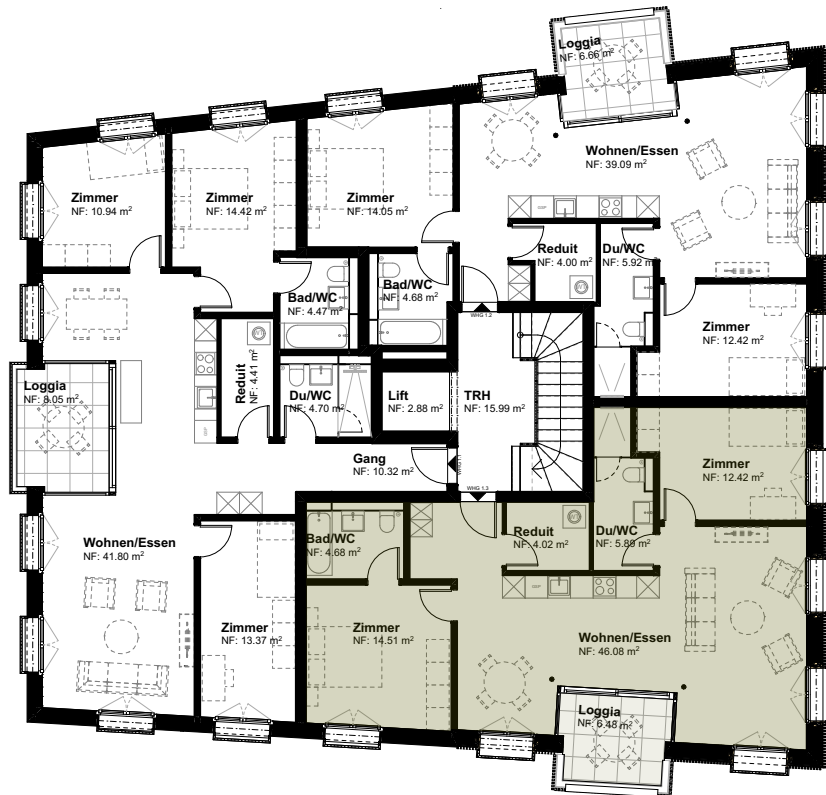

Zimmer Wohnung
Wohnflache (Brutto)
Loggiaflache

MFH Hagglingerstrasse 6

5522 Tagerig

1.OBERGESCHOSS

0 1 2 5m
Massstab 1:200

Wohnung 1.2

3.5
84.51 m²
6.66 m²

Zimmer Wohnung
Wohnflache (Brutto)
Loggiaflache

MFH Hagglingerstrasse 6

5522 Tägerig

1.OBERGESCHOSS

0 1 2 5m
Massstab 1:200

Wohnung 1.3

3.5
92.16 m²
6.48 m²

Zimmer Wohnung
Wohnfläche (Brutto)
Loggiafläche

MFH Hägglingerstrasse 6

5522 Tägerig

2.OBERGESCHOSS

0 1 2 5m
 Massstab 1:200

Wohnung 2.1

3.5
112.91 m²
6.60 m²

Zimmer Wohnung
 Wohnfläche (Brutto)
 Loggiafläche

MFH Hägglingerstrasse 6

5522 Tägerig

2.OBERGESCHOSS

0 1 2 5m
Massstab 1:200

Wohnung 2.2

3.5
85.71 m²
6.68 m²

Zimmer Wohnung
Wohnfläche (Brutto)
Loggiafläche

MFH Hägglingerstrasse 6

5522 Tägerig

2.OBERGESCHOSS