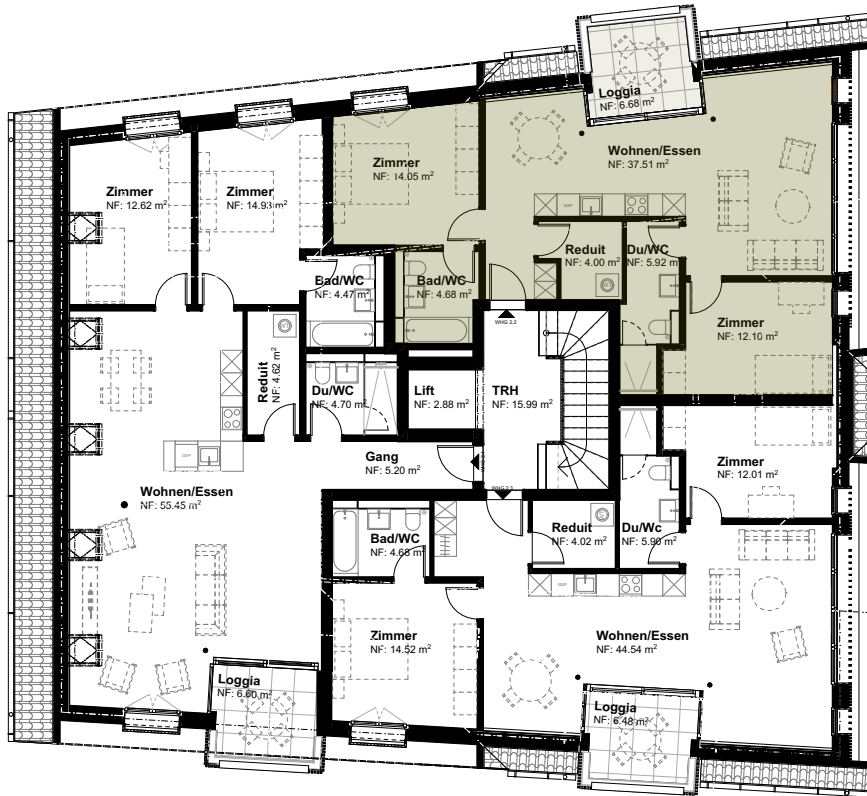

5522 Tägerig

2.OBERGESCHOSS

0 1 2 5m
 Massstab 1:200

Wohnung 2.1

3.5
112.91 m²
6.60 m²

Zimmer Wohnung
 Wohnfläche (Brutto)
 Loggiafläche

MFH Hägglingerstrasse 6

5522 Tägerig

2.OBERGESCHOSS

0 1 2 5m
Massstab 1:200

Wohnung 2.2

3.5
85.71 m²
6.68 m²

Zimmer Wohnung
Wohnfläche (Brutto)
Loggiafläche

MFH Hägglingerstrasse 6

5522 Tägerig

2.OBERGESCHOSS

0 1 2 5m
Massstab 1:200

Wohnung 2.3

3.5
93.34 m²
6.48 m²

Zimmer Wohnung
Wohnfläche (Brutto)
Loggiafläche

MFH Hagglingerstrasse 6

5522 Tägerig

DACHGESCHOSS

0 1 2 5m
 Massstab 1:200

Wohnung 3.1

3.5
158.30 m²
22.08 m²

Zimmer Wohnung
 Wohnfläche (Brutto)
 Loggiafläche