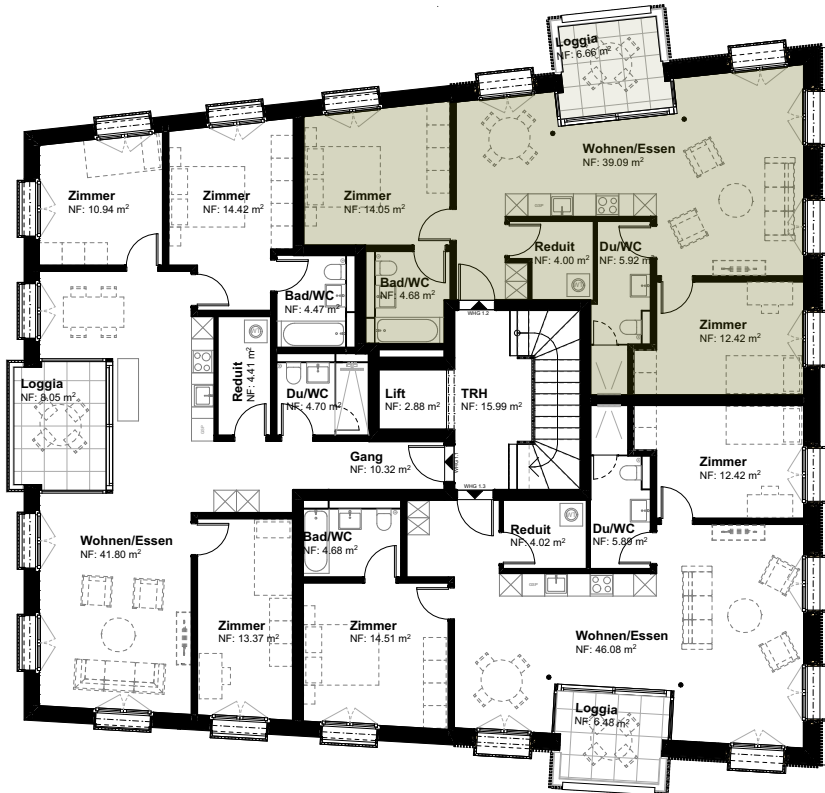

4.5
91.16 m²
22.29 m²

Zimmer Wohnung
 Wohnfläche (Brutto)
 Loggiafläche

MFH Hagglingerstrasse 6

5522 Tagerig

1.OBERGESCHOSS

0 1 2 5m
Massstab 1:200

Wohnung 1.1

4.5
110.56 m²
8.05 m²

Zimmer Wohnung
Wohnflache (Brutto)
Loggiaflache

MFH Hagglingerstrasse 6

5522 Tagerig

1.OBERGESCHOSS

0 1 2 5m
Massstab 1:200

Wohnung 1.2

3.5
84.51 m²
6.66 m²

Zimmer Wohnung
Wohnflache (Brutto)
Loggiaflache

MFH Hagglingerstrasse 6

5522 Tägerig

1.OBERGESCHOSS

0 1 2 5m
Massstab 1:200

Wohnung 1.3

3.5
92.16 m²
6.48 m²

Zimmer Wohnung
Wohnfläche (Brutto)
Loggiafläche

MFH Hägglingerstrasse 6

5522 Tägerig

2.OBERGESCHOSS

0 1 2 5m
 Massstab 1:200

Wohnung 2.1

3.5
112.91 m²
6.60 m²

Zimmer Wohnung
 Wohnfläche (Brutto)
 Loggiafläche

MFH Hägglingerstrasse 6

5522 Tägerig