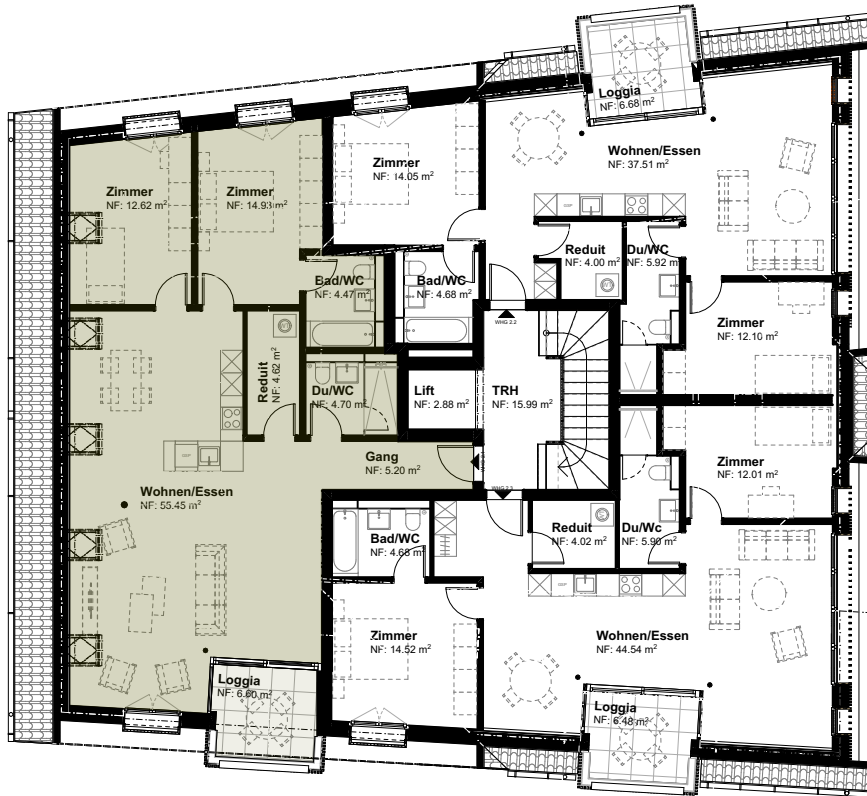

MFH Hagglingerstrasse 6

5522 Tägerig

1.OBERGESCHOSS

0 1 2 5m
Massstab 1:200

Wohnung 1.3

3.5
92.16 m²
6.48 m²

Zimmer Wohnung
Wohnfläche (Brutto)
Loggiafläche

MFH Hägglingerstrasse 6

5522 Tägerig

2.OBERGESCHOSS

0 1 2 5m
 Massstab 1:200

Wohnung 2.1

3.5
112.91 m²
6.60 m²

Zimmer Wohnung
 Wohnfläche (Brutto)
 Loggiafläche

MFH Hägglingerstrasse 6

5522 Tägerig

2.OBERGESCHOSS

0 1 2 5m
Massstab 1:200

Wohnung 2.2

3.5
85.71 m²
6.68 m²

Zimmer Wohnung
Wohnfläche (Brutto)
Loggiafläche

MFH Hägglingerstrasse 6

5522 Tägerig

2.OBERGESCHOSS

0 1 2 5m
Massstab 1:200

Wohnung 2.3

3.5
93.34 m²
6.48 m²

Zimmer Wohnung
Wohnfläche (Brutto)
Loggiafläche

MFH Hagglingerstrasse 6

5522 Tägerig

DACHGESCHOSS

0 1 2 5m
 Massstab 1:200