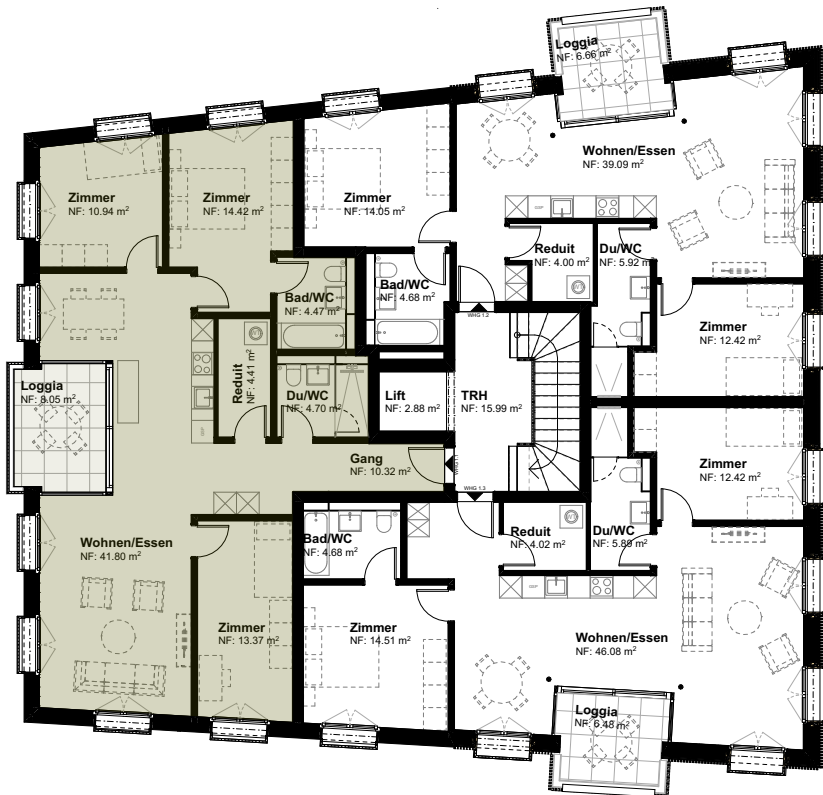

Wohnung 0.1

4.5
114.24 m²
21.16 m²

Zimmer Wohnung
 Wohnfläche (Brutto)
 Loggiafläche

MFH H ägglingerstrasse 6

5522 T ägerig

ERDGESCHOSS

0 1 2 5m
 Massstab 1:200

Wohnung 0.2

4.5
91.16 m²
22.29 m²

Zimmer Wohnung
 Wohnfläche (Brutto)
 Loggiafläche

MFH Hagglingerstrasse 6

5522 Tagerig

1.OBERGESCHOSS

0 1 2 5m
Massstab 1:200

Wohnung 1.1

4.5
110.56 m²
8.05 m²

Zimmer Wohnung
Wohnflache (Brutto)
Loggiaflache

MFH Hagglingerstrasse 6

5522 Tagerig

1.OBERGESCHOSS

0 1 2 5m
Massstab 1:200

Wohnung 1.2

3.5
84.51 m²
6.66 m²

Zimmer Wohnung
Wohnflache (Brutto)
Loggiaflache

MFH Hagglingerstrasse 6

5522 Tägerig

1.OBERGESCHOSS

0 1 2 5m
Massstab 1:200

Wohnung 1.3

3.5
92.16 m²
6.48 m²

Zimmer Wohnung
Wohnfläche (Brutto)
Loggiafläche

MFH Hägglingerstrasse 6